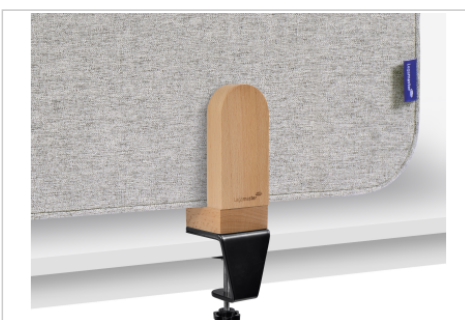

- Zum einfachen Abtrennen von Schreibtischen um eine sichere und hygienische Arbeitsumgebung zu schaffen
- Erleichtert die Zusammenarbeit in sicherer Entfernung und schafft zugleich einen persönlichen Raum an Ihrem Schreibtisch
- Verbindet Funktionalität mit elegantem Design und passt an jeden modernen Arbeitsplatz
- Minimiert die Ablenkung durch Geräusche, indem es die Akustik an Ihrem Arbeitsplatz verbessert
- Präsentieren, teilen und behalten Sie Informationen im Blick, indem Sie sie auf der akustischen Oberfläche anheften
- Einfaches anheften von Pinnadlen auf beiden Seiten des Boards
- Das elegante Design mit abgerundeten Ecken lässt sich perfekt mit den ESSENCE Whiteboards und SPACE-UP Produkten kombinieren
- Vervollständigen Sie Ihren stilvollen Arbeitsplatz mit WOODEN Pinnadlen
  Nur zur horizontalen Montage geeignet
- WOODEN Pinnadel 25St (Art.Nr. 7-145125)

Art.Nr. **7-209810**

GTIN **8713797101134**